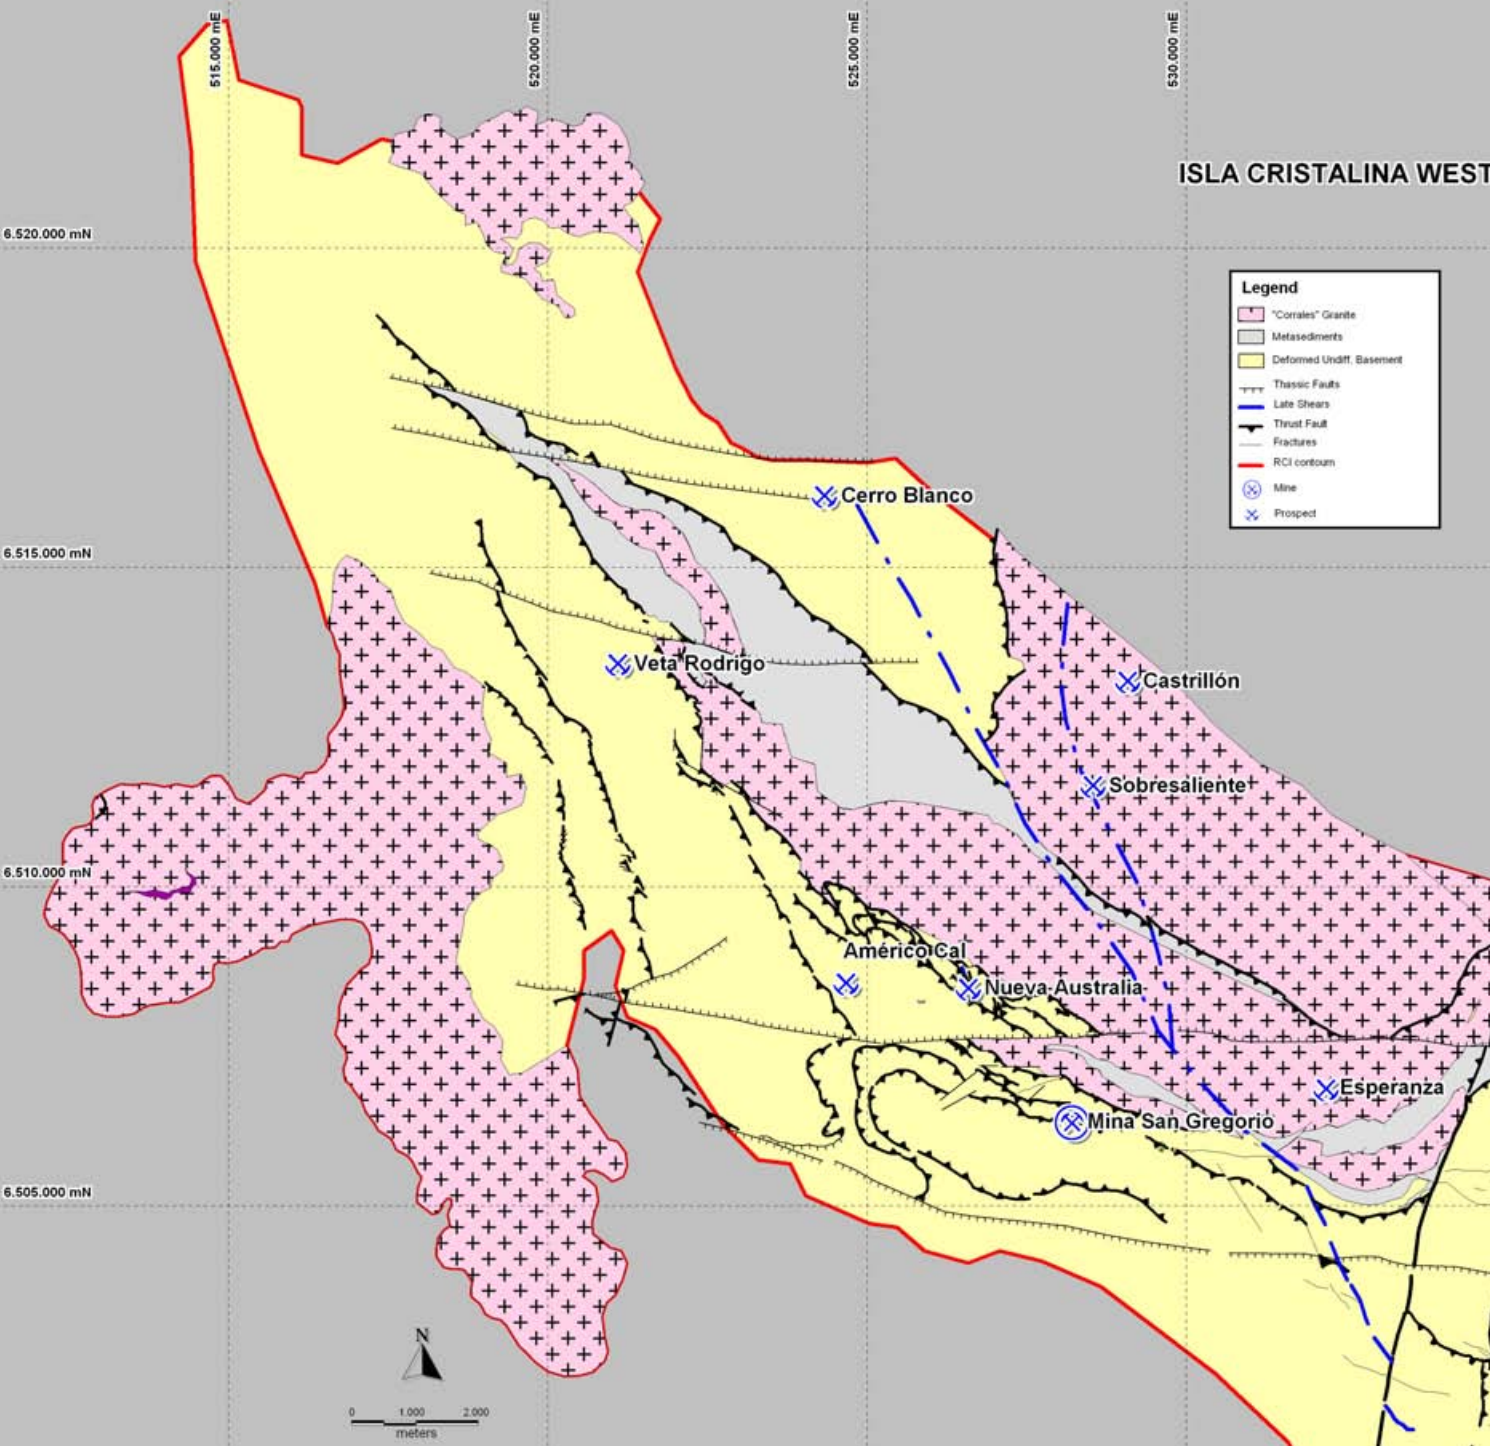

ISLA CRISTALINA WEST

Legend

- “Corrales” Granite
- Metasediments
- Deformed Unrift. Basement
- Thassic Faults
- Late Shears
- Thrust Fault
- Fractures
- RCI contour
- Mine
- Prospect

6.520.000 mN
6.515.000 mN
6.510.000 mN
6.505.000 mN

515.000 mE
520.000 mE
525.000 mE
530.000 mE